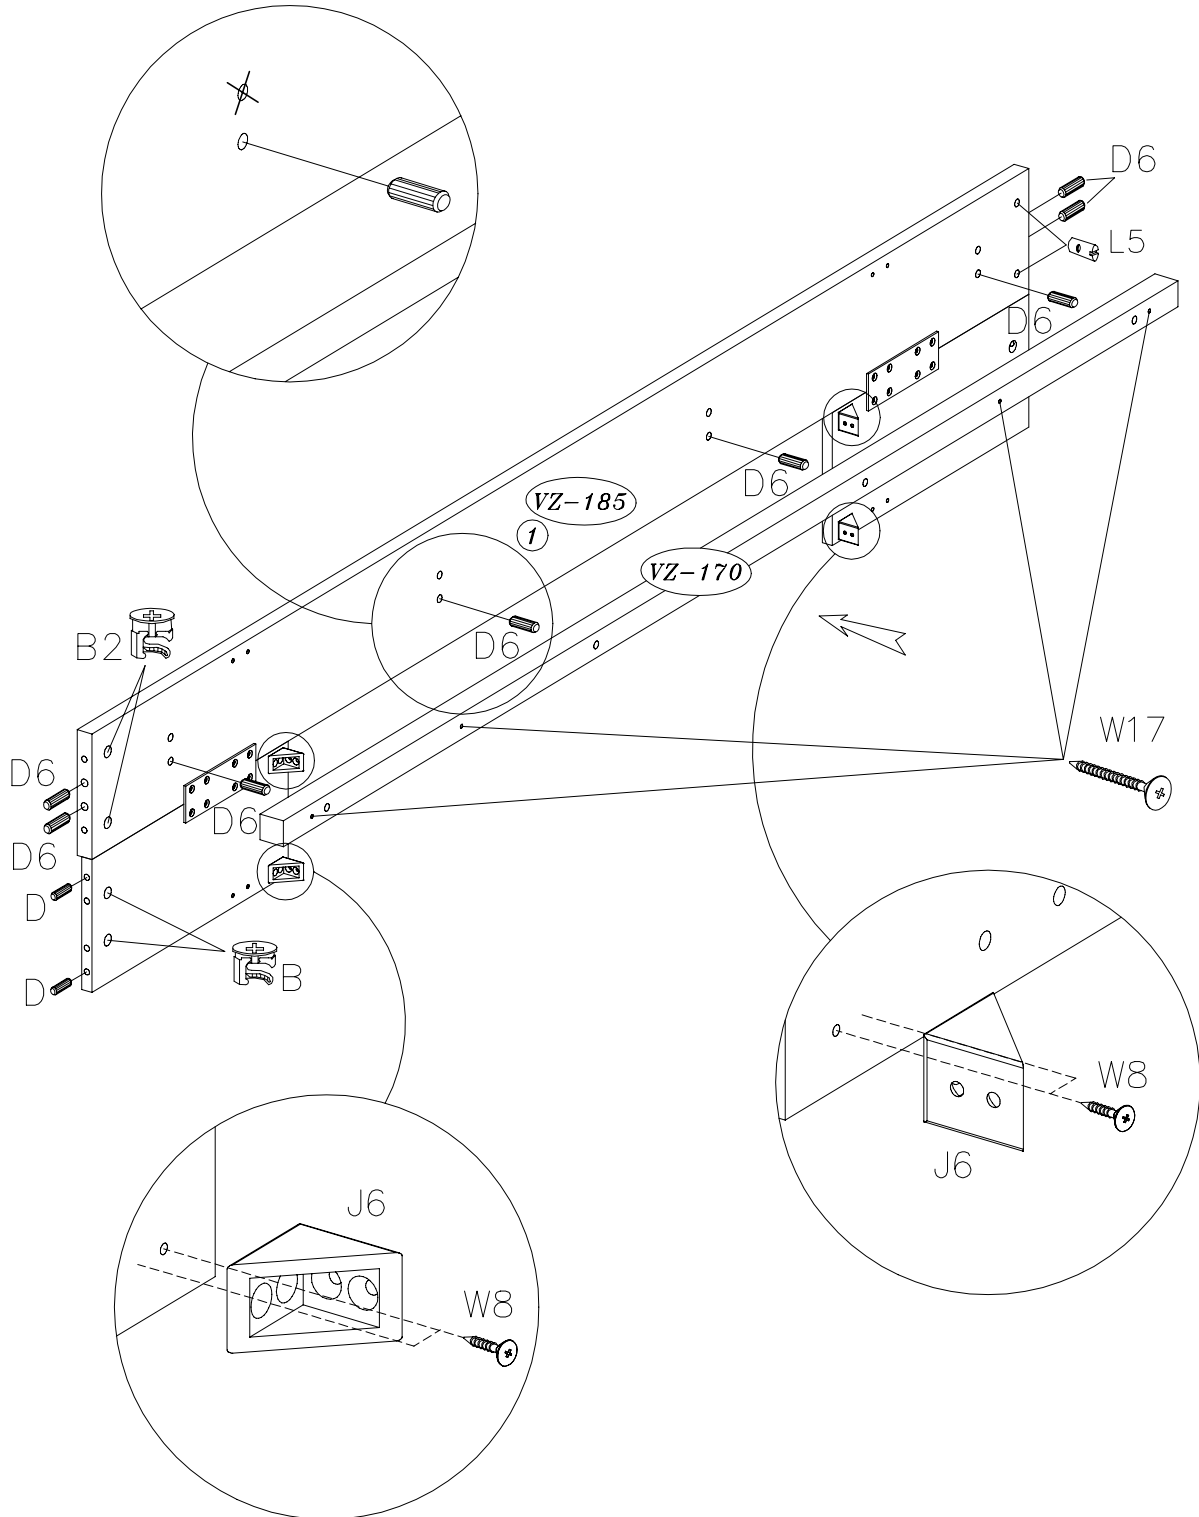

# VERA 80/81/82

- L - 1400 - (VZ-953) (VZ-186) (VZ-250)
- L - 1600 - (VZ-954) (VZ-187) (VZ-251)
- L - 1800 - (VZ-955) (VZ-188) (VZ-252)

L14	L18	4.0x16 W10										
2	6	12										
A	3.5x13 W8	8.0x30 D	J6	3.5x40 W12	3.5x60 W22	6.3x13 F	C	M4.0x8 E	4.0x30 G	H	I	J
24	56	20	8	4	2	32	8	8	8	8	2	4
A2	B	B2	10.0x35 D6	8.0x60 D3	M6.0x55 L2	10x17 L5	4.0x20 W11	3.5x50 W17	4mm I2	L6	6.0x11 F1	K
6	32	4	16	4	4	4	2	8	1	2	16	8

 A2	 B	8.0x60  D3
6	12	4

1

	3.5x13	6.3x13
L18	W8	F
4	16	16

							
B	B2	D6	L5	W17	W8	D	J6
2	2	8	2	4	8	2	4

							
B	B2	D6	L5	W17	W8	D	J6
2	2	8	2	4	8	2	4

	3.5x13 	6.3x13 
L18	W8	F
2	8	8

5

	A
8	

6

3.5x40  W12 4	M6.0x55  L2 4	4mm  I2 1
---	--	--

4.0x16  W10	 L6
12	2

3.5x13

W8

16

6.3x13  F 8	3.5x60  W22 2	 L14 2	4.0x20  W11 2
---	--	--	--

x2

M4.0X8
 E
8

16

4.0X30		G		J		H
8			4		8	