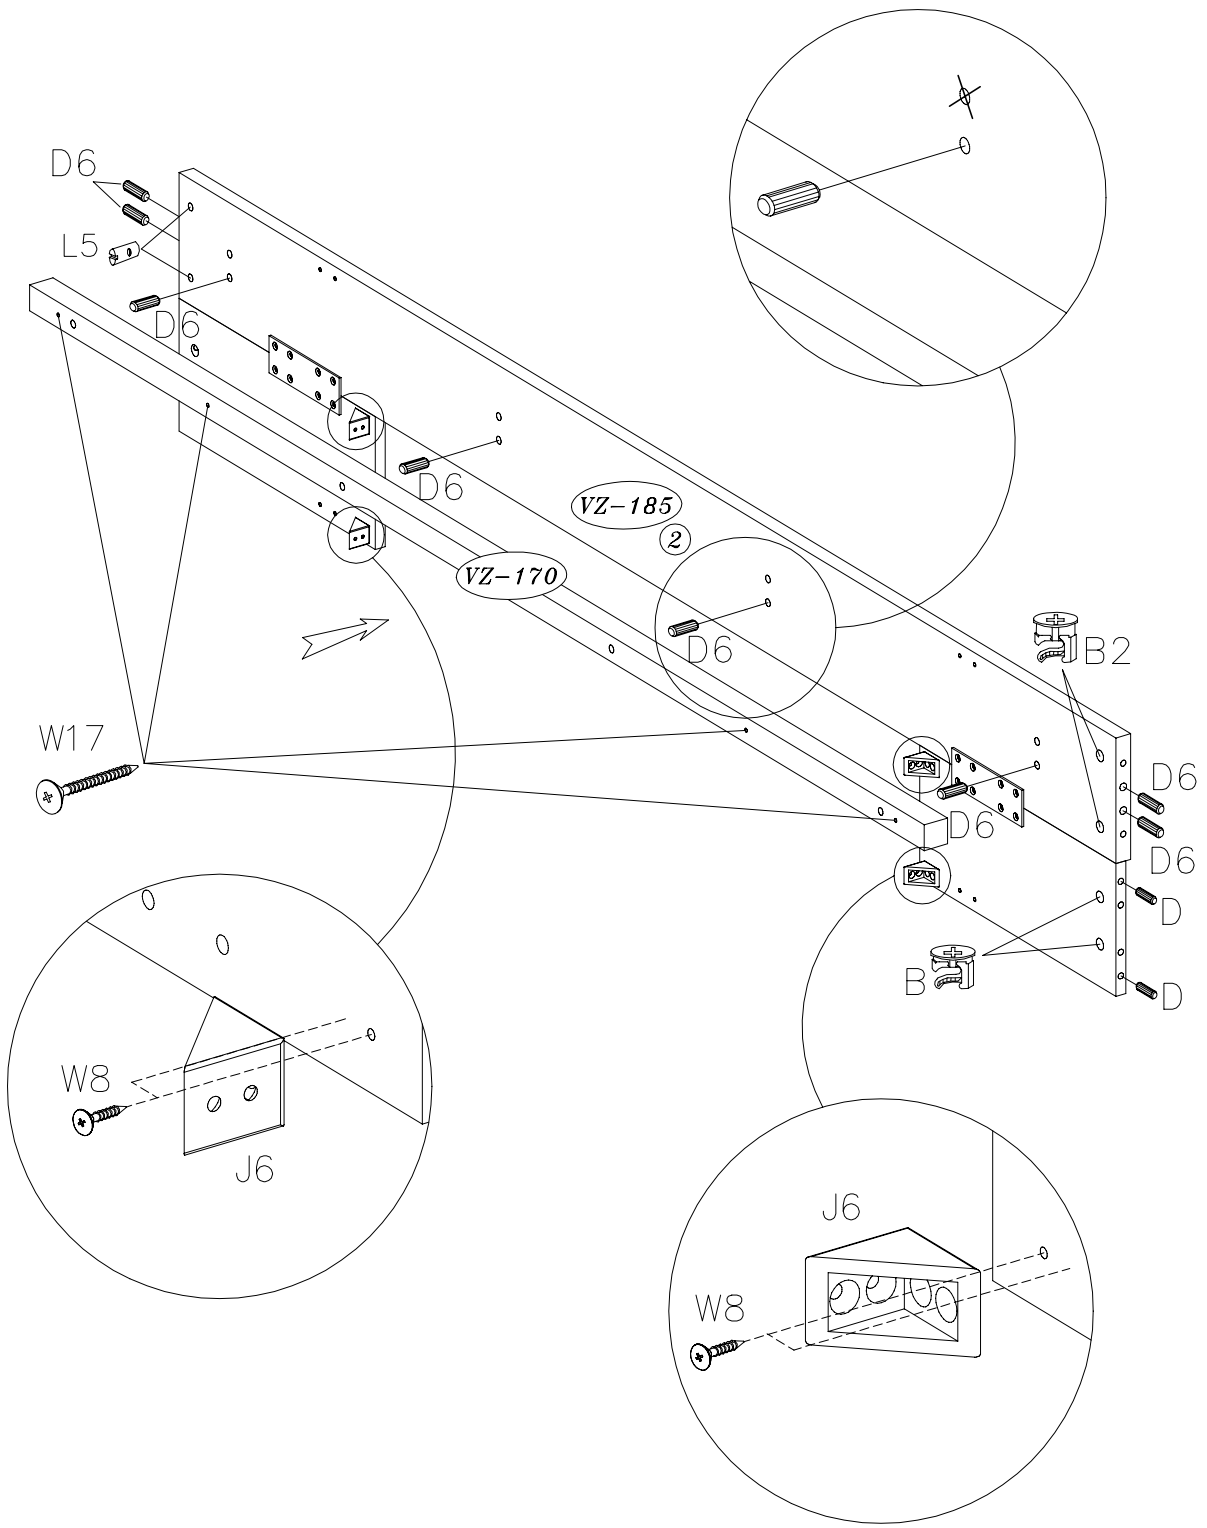

# VERA 80/81/82

- L - 1400 - (VZ-953) (VZ-186) (VZ-250)
- L - 1600 - (VZ-954) (VZ-187) (VZ-251)
- L - 1800 - (VZ-955) (VZ-188) (VZ-252)

L14	L18	4.0x16 W10										
2	6	12										
A	3.5x13 W8	8.0x30 D	J6	3.5x40 W12	3.5x60 W22	6.3x13 F	C	M4.0x8 E	4.0x30 G	H	I	J
24	56	20	8	4	2	32	8	8	8	8	2	4
A2	B	B2	10.0x35 D6	8.0x60 D3	M6.0x55 L2	10x17 L5	4.0x20 W11	3.5x50 W17	4mm I2	L6	6.0x11 F1	K
6	32	4	16	4	4	4	2	8	1	2	16	8

 A2	 B	8.0x60  D3
6	12	4

1

	3.5x13	6.3x13
L18	W8	F
4	16	16

							
B	B2	D6	L5	W17	W8	D	J6
2	2	8	2	4	8	2	4

							
B	B2	D6	L5	W17	W8	D	J6
2	2	8	2	4	8	2	4

	3.5x13 	6.3x13 
L18	W8	F
2	8	8

5

	A
8	

6

3.5x40  W12 4	M6.0x55  L2 4	4mm  I2 1
---	--	--

4.0x16  W10	 L6
12	2

3.5x13

W8

16

6.3x13  F 8	3.5x60  W22 2	 L14 2	4.0x20  W11 2
---	--	--	--

x2

M4.0X8
 E
8

16

4.0X30		G		J		H
8			4		8	