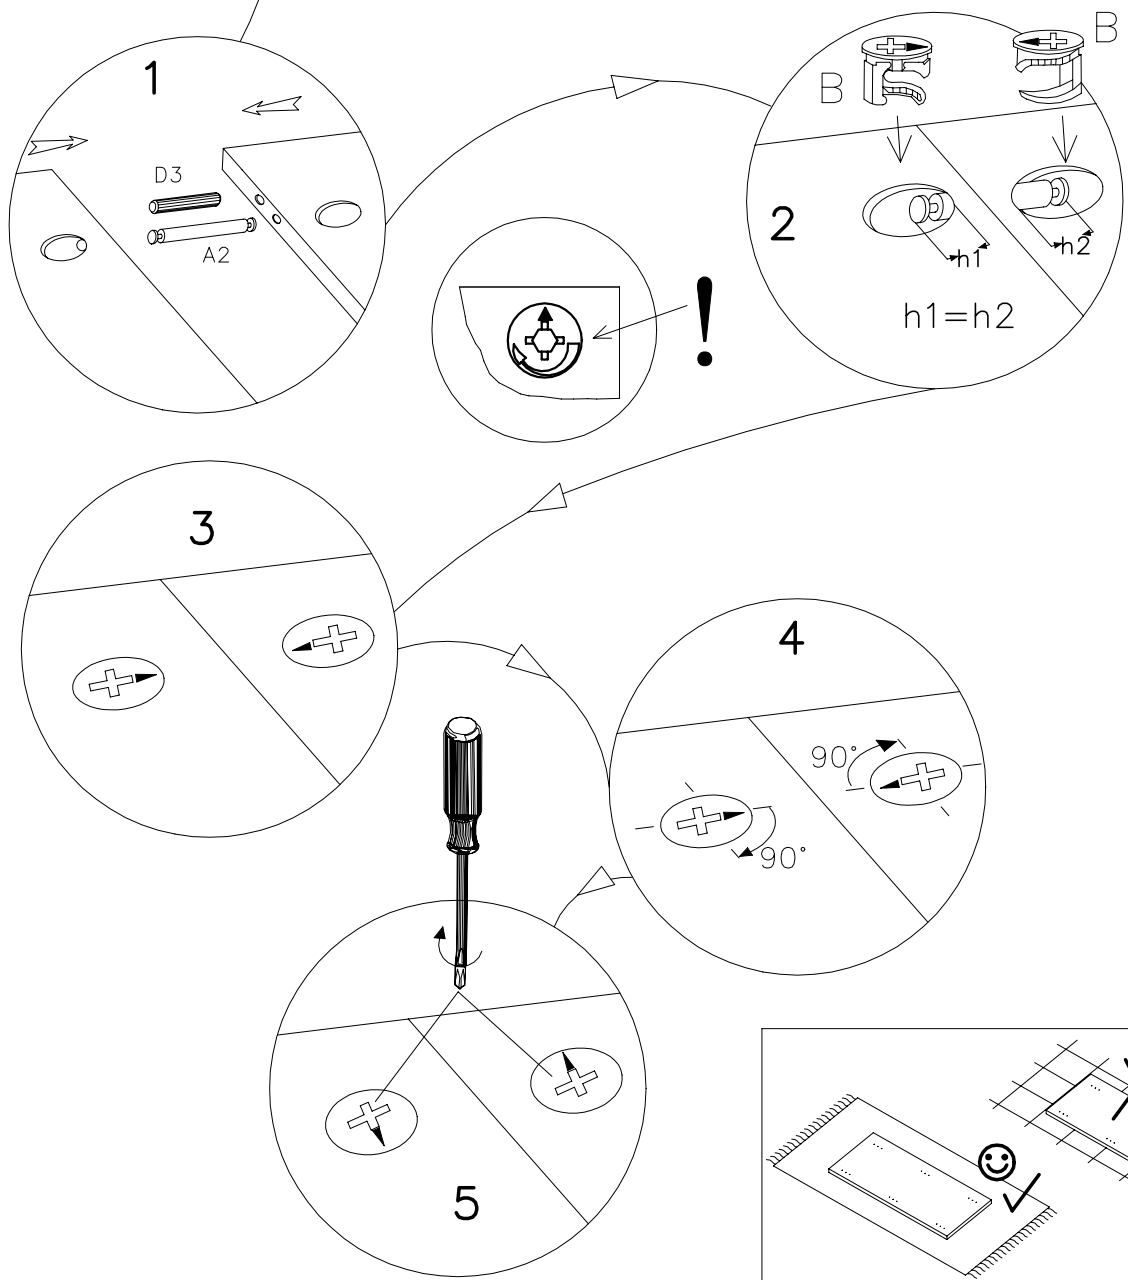

# VERA 80/81/82

- L - 1400 - (VZ-953) (VZ-186) (VZ-250)
- L - 1600 - (VZ-954) (VZ-187) (VZ-251)
- L - 1800 - (VZ-955) (VZ-188) (VZ-252)

L14	L18	4.0x16 W10										
2	6	12										
A	3.5x13 W8	8.0x30 D	J6	3.5x40 W12	3.5x60 W22	6.3x13 F	C	M4.0x8 E	4.0x30 G	H	I	J
24	56	20	8	4	2	32	8	8	8	8	2	4
A2	B	B2	10.0x35 D6	8.0x60 D3	M6.0x55 L2	10x17 L5	4.0x20 W11	3.5x50 W17	4mm I2	L6	6.0x11 F1	K
6	32	4	16	4	4	4	2	8	1	2	16	8

 A2	 B	8.0x60  D3
6	12	4

1

	3.5x13	6.3x13
L18	W8	F
4	16	16

							
B	B2	D6	L5	W17	W8	D	J6
2	2	8	2	4	8	2	4

							
B	B2	D6	L5	W17	W8	D	J6
2	2	8	2	4	8	2	4

	3.5x13 	6.3x13 
L18	W8	F
2	8	8

5

	A
8	